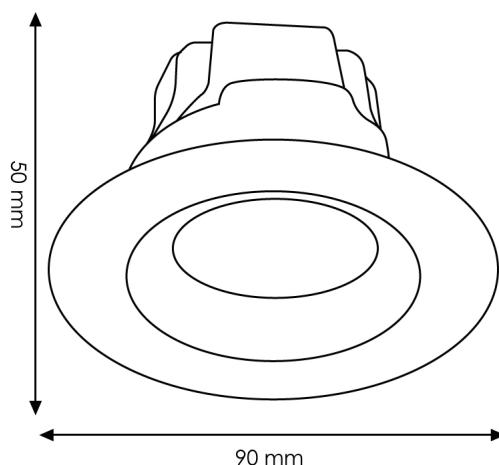

Información Material

Acabado	Blanco
Material	Aluminio Cristal

Fotometría

Garantía y Calidad

Garantía	3
----------	---

Dimensiones e Instalación

Dimensión	90X50H mm
-----------	-----------

Dimensión De Corte	65 mm
--------------------	-------