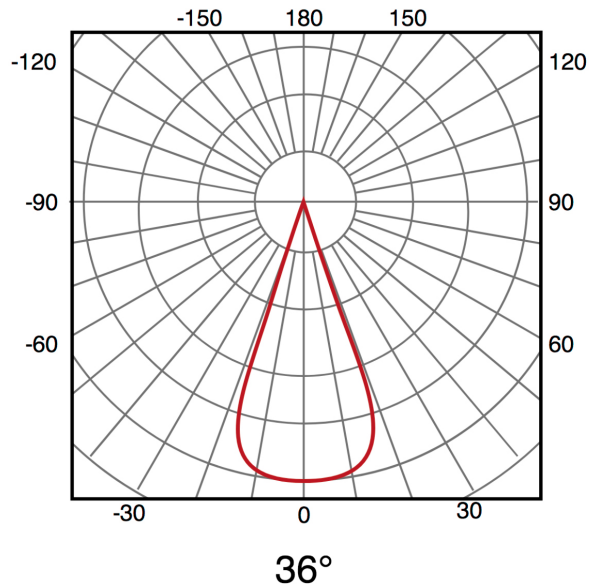

Foco Downlight Led orientable CobMax 7W 4500K

Tabla de Referencias

Garantía de Producto 3 Años

LM4161 6000k

LM4162

LM4163 3000k

Información Eléctrica

Vatios 7 w

Información Material

Acabado	Blanco
Material	Aluminio Cristal

Fotometría

Garantía y Calidad

Garantía	3
----------	---

Dimensiones e Instalación

Dimensión	90X50H mm
-----------	-----------

Dimensión De Corte	65 mm
--------------------	-------