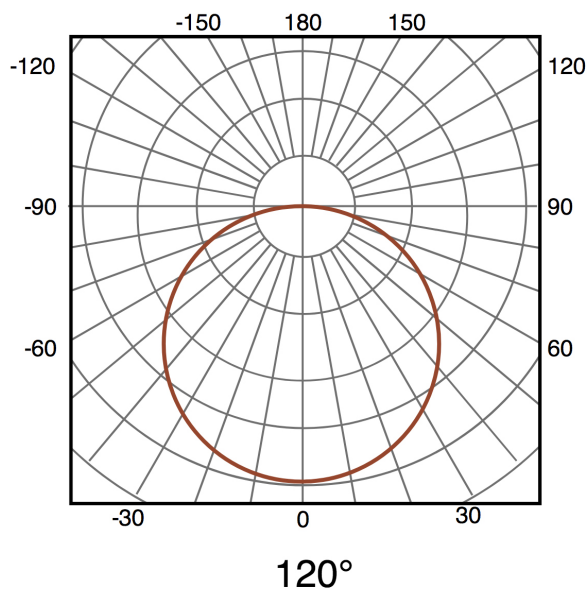

Información Lumínica

Luminosidad	560
Eficiencia Lm	80
Temperatura De Color	3000K
Ángulo	120°
Cri	80

Información Material

Acabado	Negro
Material	Aluminio

Avisos y Precauciones

Temperatura De Trabajo	-20°C ~ +45°C
------------------------	---------------

Fotometría

Garantía y Calidad

Garantía	3
----------	---

Dimensiones e Instalación

Dimensión	165X105HX65 mm
-----------	----------------

Dimensión De Corte	157X97H mm
--------------------	------------

Logística