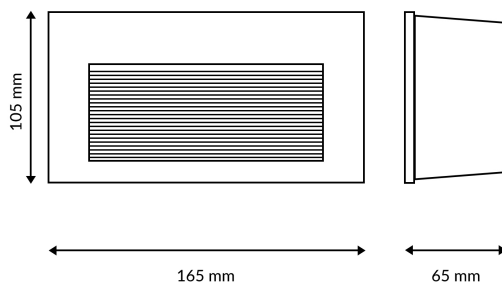

Información Lumínica

Luminosidad	560
Eficiencia Lm	80
Temperatura De Color	3000K
Ángulo	120°
Cri	80

Información Material

Acabado	Negro
Material	Aluminio

Avisos y Precauciones

Temperatura De Trabajo	-20°C ~ +45°C
------------------------	---------------

Fotometría

Garantía y Calidad

Garantía	3
----------	---

Dimensiones e Instalación

Dimensión	165X105HX65 mm
-----------	----------------

Dimensión De Corte	157X97H mm
--------------------	------------

Logística