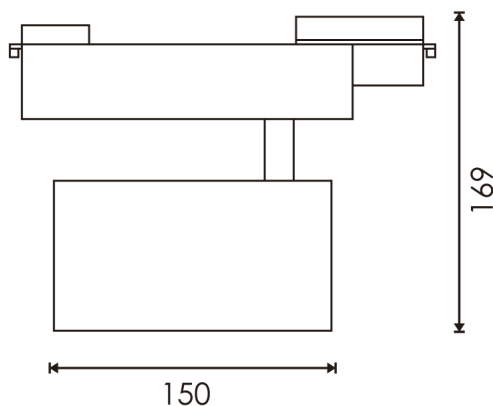

Dimensiones e Instalación

Dimensión	150X169 mm
-----------	------------

Logística

EAN	LM3150 - 8435579731505
	LM3151 - 8435579731512
	LM3152 - 8435579731529
Unidad por caja	20 ud
Peso Bruto Embalaje Unidad	0.871