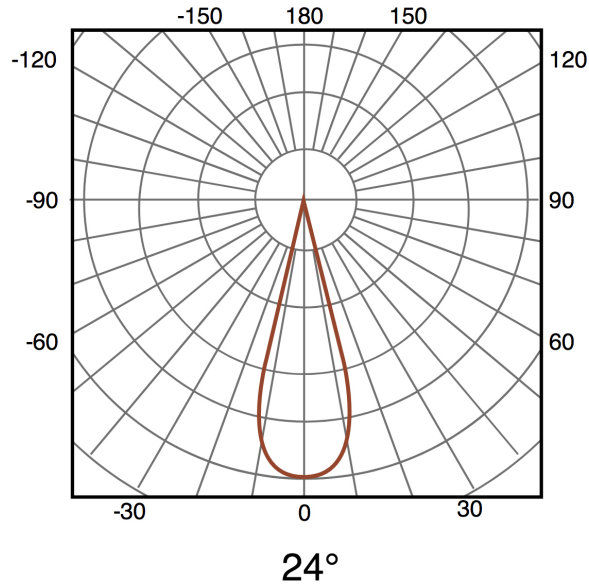

Fotometría

Garantía y Calidad

Garantía

3