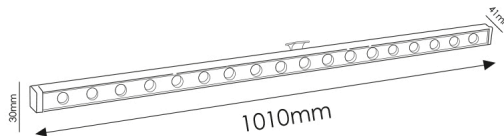

Luminosidad	1800
Eficiencia Lm	100
Temperatura De Color	3000K 4500K 6000K
Ángulo	30°
Cri	85
Flicker Free	Si

Información Material

Acabado	Gris
Material	Aluminio

Avisos y Precauciones

Cantidad De Luminarias A Conectar	13
Temperatura De Trabajo	-20°C ~ +45°C

Garantía y Calidad

Garantía	3
----------	---

Dimensiones e Instalación

Dimensión	1010X41X30H mm
-----------	----------------

Logística

Unidad por caja	20 ud
Peso Bruto Embalaje Unidad	1.137

Sujeto a cambios sin previo aviso. Asegurese de utilizar datos más recientes