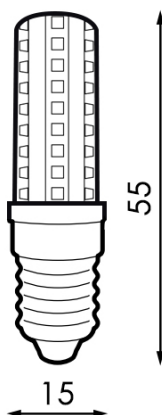

Fotometría

Garantía y Calidad

Garantía	3
----------	---

Dimensiones e Instalación

Dimensión	15X55H mm
-----------	-----------

Logística

Unidad por caja	100 ud
Peso Bruto Embalaje Unidad	0.017

Sujeto a cambios sin previo aviso. Asegurese de utilizar datos más recientes