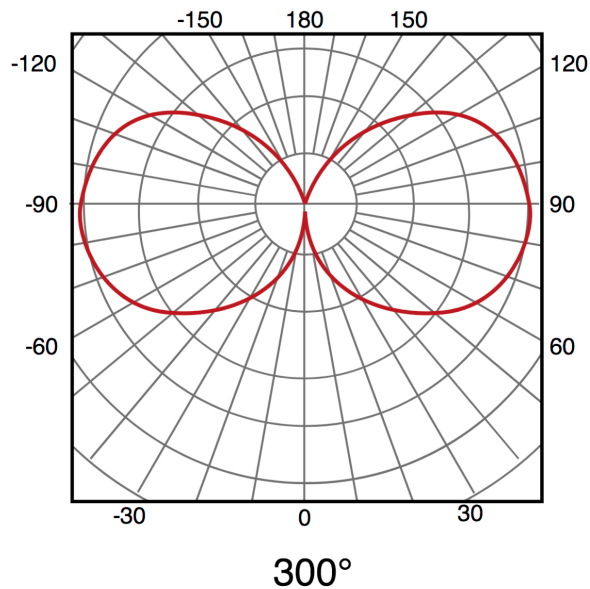

Información Lumínica

Luminosidad	420
Eficiencia Lm	84
Temperatura De Color	3000K | 6000K
Ángulo	300°
Cri	80

Información Material

Acabado	Translucido
Material	PC

Fotometría