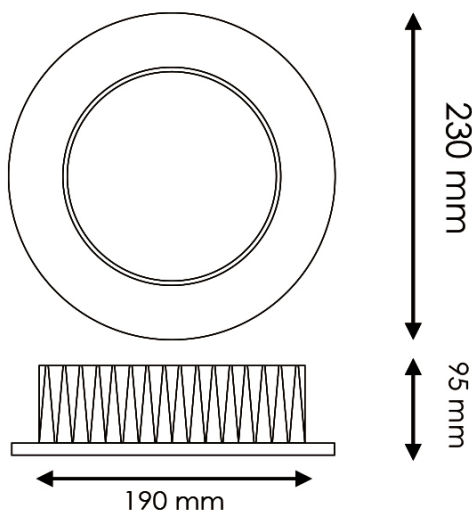

Avisos y Precauciones

Temperatura De Trabajo	-20°C ~ +45°C
------------------------	---------------

Fotometría

Garantía y Calidad

Garantía

5

Dimensiones e Instalación

Dimensión	230X95H mm
-----------	------------

Dimensión De Corte	190 mm
--------------------	--------

Logística

LM4256 - 8435579742563

Unidad por caja	1 ud.
-----------------	-------

Peso Bruto Embalaje Unidad	1.306
----------------------------	-------