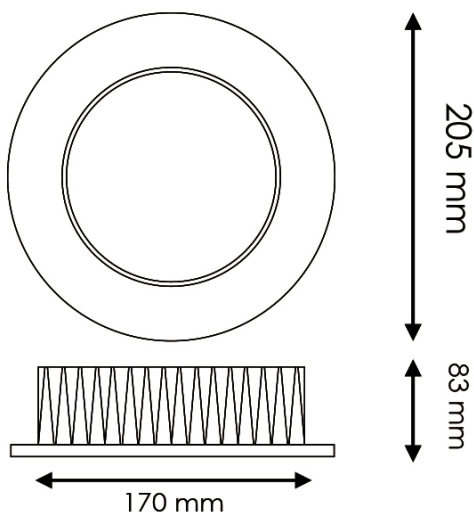

Avisos y Precauciones

Temperatura De Trabajo	-20°C ~ +45°C
------------------------	---------------

Fotometría

Garantía y Calidad

Garantía

5

Dimensiones e Instalación

Dimensión	205X85H mm
-----------	------------

Dimensión De Corte	170 mm
--------------------	--------

Logística

LM4253 - 8435579742532

Unidad por caja	10 ud
-----------------	-------

Peso Bruto Embalaje Unidad	1.000
----------------------------	-------