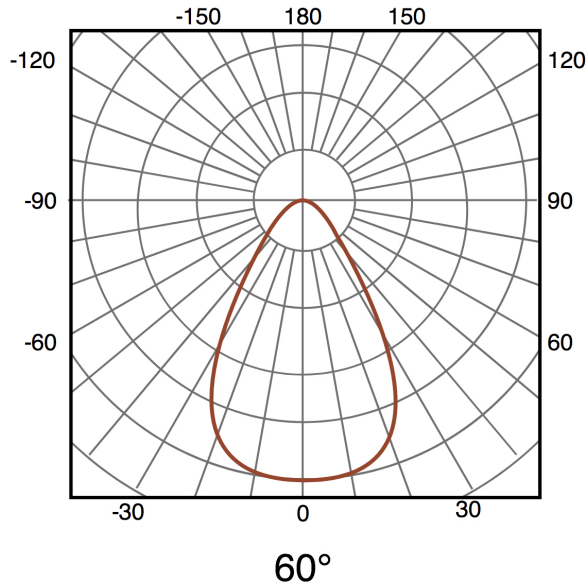

Avisos y Precauciones

Temperatura De Trabajo	-20°C ~ +45°C
------------------------	---------------

Fotometría

Garantía y Calidad

Garantía

5

Dimensiones e Instalación

Dimensión	205X85H mm
-----------	------------