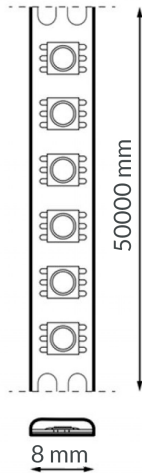

Avisos y Precauciones

Temperatura De Trabajo	-20°C ~ +45°C
------------------------	---------------

Fotometría

Garantía y Calidad

Garantía

3

Dimensiones e Instalación

Dimensión	8X5000 mm
Corte Cada	5 cm