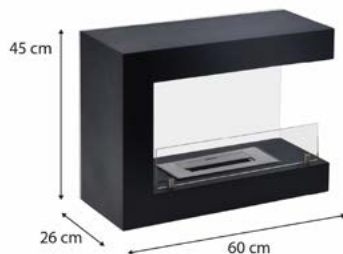

PACKAGING

1 bulto / 17,4 kg. Bruto

67 x 52 x 32 cm