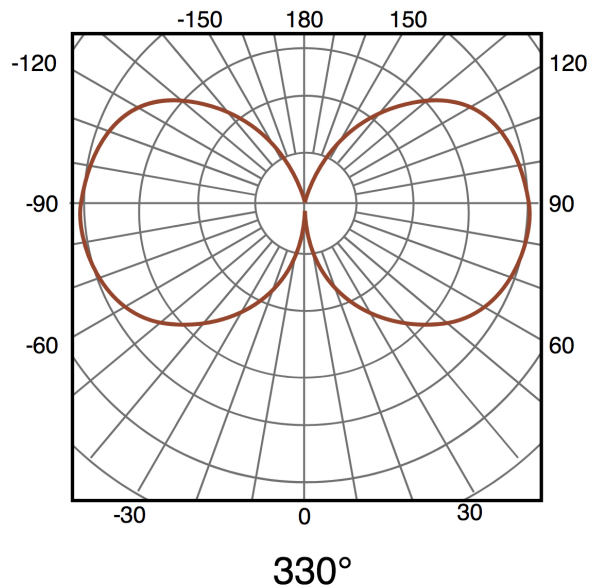

Bombilla LED Filamento E27 G45 4W Ámbar 2300K

Tabla de Referencias

LM8551

Garantía de Producto 3 Años

Información Eléctrica

Vatios	4 w
Alimentación	170-265v ac

Características Generales

Vida Útil	30000
Protección	IP20

Información Lumínica

Luminosidad	350
Eficiencia Lm	87
Temperatura De Color	2300K
Ángulo	330°
Cri	80

Información Material

Acabado	Ambar
Material	Cristal

Fotometría

Garantía y Calidad

Garantía	3
----------	---