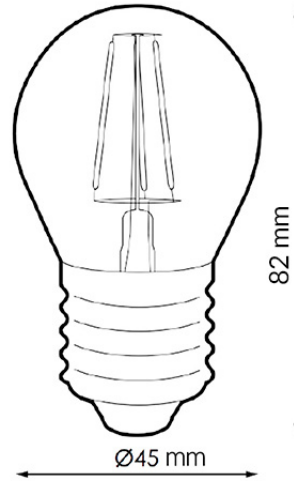

Bombilla LED Filamento E27 G45 4W Ámbar 2300K

Tabla de Referencias

LM8551

Garantía de Producto 3 Años

Información Eléctrica

Vatios	4 w
Alimentación	170-265v ac

Características Generales

Vida Útil	30000
Protección	IP20

Información Lumínica

Luminosidad	350
Eficiencia Lm	87
Temperatura De Color	2300K
Ángulo	330°
Cri	80

Información Material

Acabado	Ambar
Material	Cristal

Fotometría

Garantía y Calidad

Garantía	3
----------	---

Dimensiones e Instalación

Dimensión	45X82H mm
-----------	-----------

Logística

Unidad por caja	100 ud
Peso Bruto Embalaje Unidad	0.050

Sujeto a cambios sin previo aviso. Asegurese de utilizar datos más recientes