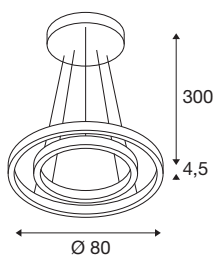

ONE DOUBLE

suspension intérieure, up/down, blanc, LED, 55W, 3000/4000K, interrupteur CCT, variable Dali

Le design épuré, moderne et élégant de la série de luminaires ONE attire tous les regards. Avec un CRI supérieur à 90, elle assure un rendement des couleurs naturel. De plus, la lampe sans entretien convient aussi bien pour l'hôtellerie et la gastronomie que pour les espaces de vie. Quand vous laisserez-vous séduire par les avantages des luminaires d'intérieur SLV ?

INFORMATIONS TECHNIQUES

Réf.	1004768
Nombre de sorties lumineuses différentes	2
Montage	En saillie
Détails de montage	Plafond
Variable	Oui
Technologie de variation de l'éclairage	DALI
Tension nominale primaire	220-240V ~50/60Hz
Courant / tension secondaire	1400 mA
Classe de protection	I
Puissance en watts	55 W
Puissance de veille assignée	0.2 W
Hauteur du courant d'appel	26 A
Durée du courant d'appel	264 µs
Effet stroboscopique (SVM)	0.07
Lumen	2100/2120 lm
Température de couleur	3000/4000 Kelvin
Angle de rayonnement	130 °
Coloris	blanc
IRC	90
Données LXXBXX	L80B10
Durée de vie	50000 h
Sortie lumineuse	direct - indirect

Source Lumineuse

916568	
916319	

Hauteur	4.5 cm
Diamètre	80 cm
Longueur du câble de suspension	300 cm
Poids net	4.69 kg
Poids brut	7.542 kg
Page du BIG WHITE	189