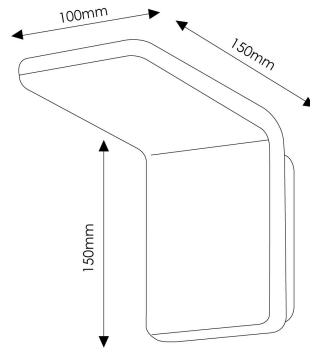

Aplique de pared LED Double White 10W 3000K

Tabla de Referencias

Garantía de Producto 3 Años

LM6110

Información Eléctrica

Vatios	10 w
Alimentación	170-265v ac

Características Generales

Vida Útil	50000
Protección	IP20

Información Lumínica

Luminosidad	800
Eficiencia Lm	80
Temperatura De Color	3000K
Ángulo	90°
Cri	80

Información Material

Acabado	Blanco Mate
Material	Aluminio

Fotometría

Garantía y Calidad

Garantía	3
----------	---

Dimensiones e Instalación

Dimensión	100X150X150 mm
-----------	----------------

Logística

Unidad por caja	30 ud
Peso Bruto Embalaje Unidad	0.550

Sujeto a cambios sin previo aviso. Asegurese de utilizar datos más recientes