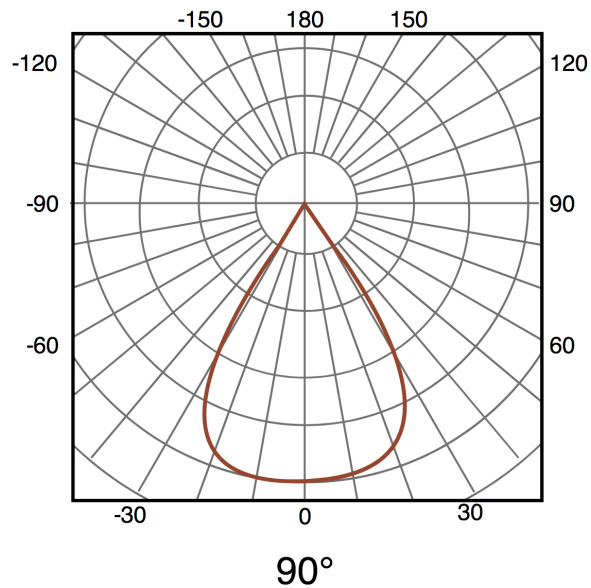

Aplique de pared LED Double White 10W 3000K

Tabla de Referencias

Garantía de Producto 3 Años

LM6110

Información Eléctrica

Vatios	10 w
Alimentación	170-265v ac

Características Generales

Vida Útil	50000
Protección	IP20

Información Lumínica

Luminosidad	800
Eficiencia Lm	80
Temperatura De Color	3000K
Ángulo	90°
Cri	80

Información Material

Acabado	Blanco Mate
Material	Aluminio

Fotometría

Garantía y Calidad

Garantía	3
----------	---