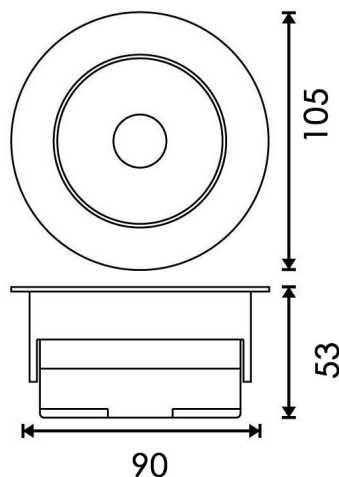

Fotometría

Garantía y Calidad

Garantía

5

Dimensiones e Instalación

Dimensión 105X53H mm

Dimensión De Corte 90 mm

Logística

EAN **GA4407** - 8435579744079

GA4408 - 8435579744086

GA4409 - 8435579744093

Unidad por caja 40 ud

Peso Bruto Embalaje Unidad 0.302

Sujeto a cambios sin previo aviso. Asegurese de utilizar datos más recientes