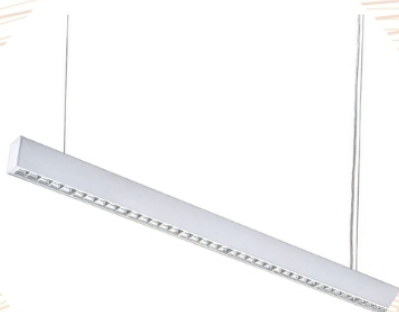

## Réglette Suspendue LED 120cm 35W

T3370-35W-BLK/WHT

Silumen

**Puissance :**  
**35W**

**Classe Énergétique**  
**F**

**Certifications**  
**CE & RoHs**

### Disponible dans les options suivantes :

- Blanc neutre 4200K
- Blanc froid 6400K

<b>Matériel:</b>	<b>PVC</b>
<b>Dimmable:</b>	<b>Non</b>
<b>Dimensions:</b>	<b>120 x 7 x 3,3 cm</b>
<b>Angle d'éclairage:</b>	<b>120°</b>
<b>Efficacité lumineuse: (lm/W)</b>	<b>100 lm/W</b>
<b>Indice de Rendu des couleurs (IRC):</b>	<b>Ra 80</b>
<b>Indice de Protection :</b>	<b>IP20</b>
<b>Certifications:</b>	<b>CE &amp; RoHs</b>
<b>Durée de vie:</b>	<b>~30 000h</b>
<b>Lumens:</b>	<b>3500 lm</b>
<b>Équivalence Incandescence:</b>	<b>210W</b>
<b>Garantie:</b>	<b>2 ans</b>