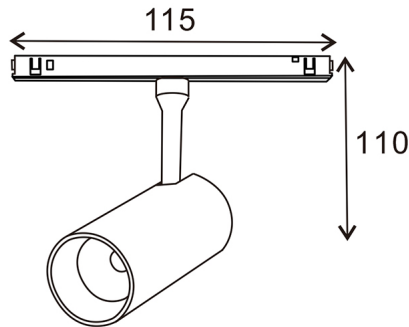

Dimensiones e Instalación

Dimensión	115X110H mm
-----------	-------------

Logística

	LM3567 - 8435579735671
EAN	LM3617 - 8435579736173
Unidad por caja	1 ud.
Peso Bruto Embalaje Unidad	0.227

Sujeto a cambios sin previo aviso. Asegurese de utilizar datos más recientes