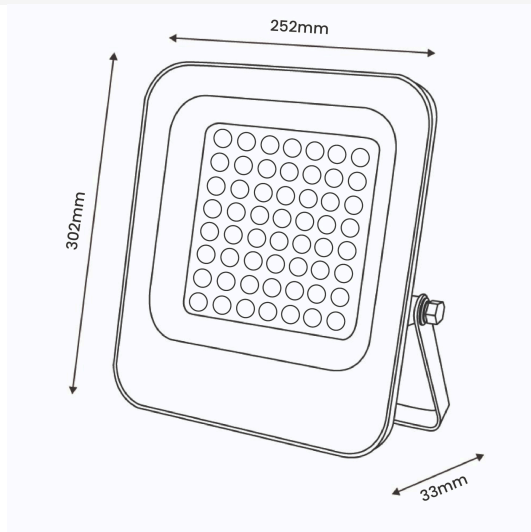

Información Lumínica

Luminosidad	18000
Eficiencia Lm	120
Temperatura De Color	3000K 4000K 6000K
Ángulo	120°
Cri	80
Ugr	<26
Ulr	0% Montaje a 0° de inclinación

Información Material

Acabado	Negro
Material	Aluminio Cristal

Avisos y Precauciones

Temperatura De Trabajo	-20°C ~ +45°C
------------------------	---------------

Fotometría

Garantía y Calidad

Garantía

3

Dimensiones e Instalación

Dimensión

252X302HX33 mm

Logística

EAN

LM6813 - 8435579768136**LM6814** - 8435579768143**LM6815** - 8435579768150

Unidad por caja

10 ud

Peso Bruto Embalaje Unidad

1.398