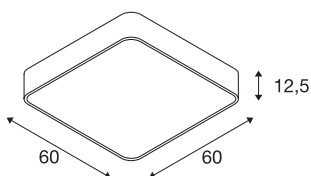

MEDO 60

plafonnier intérieur, carré, blanc, LED, 39W, 3000K, variable 1-10V

Le MEDO 60 CL Square a un bord clair et complète la gamme MEDO avec une variante carrée. Grâce à sa LED Premium intégrée, il produit un éclairage clair et homogène. Grâce au kit de suspension, le plafonnier peut être transformé en suspension et convient donc aussi parfaitement aux pièces à plafond haut. L'alimentation LED intégrée permet le raccordement direct à la tension secteur 120V-240V.

INFORMATIONS TECHNIQUES

Réf.	1000726
Code IP	IP20
Montage	En saillie
Détails de montage	Plafond
Variable	Oui
Technologie de variation de l'éclairage	1-10V
Tension nominale primaire	220-240V ~50/60Hz
Courant / tension secondaire	1000 mA
Classe de protection	I
Puissance en watts	39 W
Température ambiante minimale	-20 °C
Température ambiante maximale	40 °C
Puissance de veille assignée	0.5 W
Hauteur du courant d'appel	6 A
Durée du courant d'appel	30 µs
Effet stroboscopique (SVM)	0.07
Lumen	3800 lm
Température de couleur	3000 Kelvin
Angle de rayonnement	105 °
Coloris	blanc
IRC	80
UGR ≤	22

Données LXXBXX	L70B50
Durée de vie	25000 h
Sortie lumineuse	directement
Risk Group	1
Longueur	60 cm
Largeur	60 cm
Hauteur	12.5 cm
Poids net	6.507 kg
Poids brut	8.456 kg
Page du BIG WHITE	165