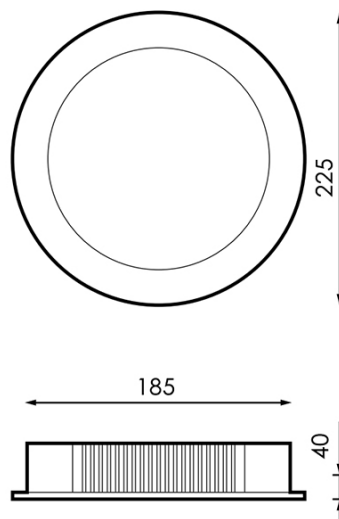

Acabado	Blanco
Material	Aluminio

Avisos y Precauciones

Temperatura De Trabajo	-20°C ~ +45°C
------------------------	---------------

Fotometría

Garantía y Calidad

Garantía

3

Dimensiones e Instalación

Dimensión	225X40H mm
-----------	------------

Dimensión De Corte	185 mm
--------------------	--------

Logística

EAN	GA5357 - 8435579753576
-----	-------------------------------

Unidad por caja	20 ud
-----------------	-------