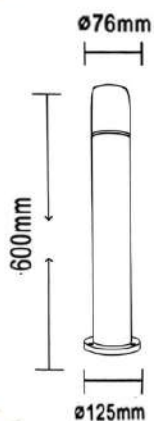

## Borne Extérieure 60cm 220V IP65 ARGENT pour Ampoule E27

PG-3-60CM-ARG

Silamp

**Puissance :**  
Selon ampoule

**Indice de Protection**  
IP65

**Certifications**  
CE & RoHs

**Disponible dans les options suivantes :**

- Selon ampoule

**Tension:** (en Volt)

220 - 240V

**Dimmable:**

Selon Ampoule

**Dimensions:**

ø 7,6 x 60 cm

**Matériel:**