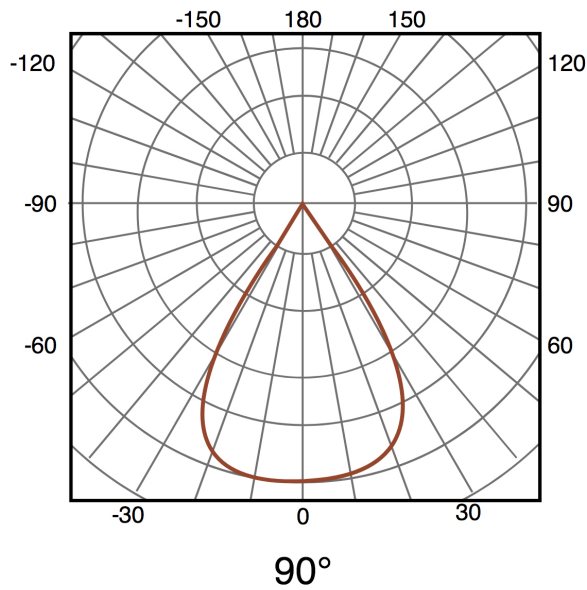

Información Material

Acabado	Negro
Material	Aluminio

Avisos y Precauciones

Temperatura De Trabajo

-20°C ~ +45°C

Fotometría

Garantía y Calidad

Garantía