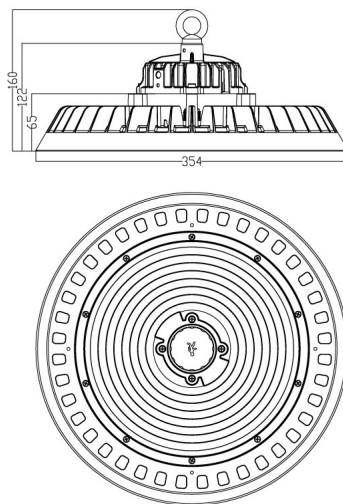

7

Dimensiones e Instalación

Dimensión

354X160H mm

Logística

GA6765 - 8435579767658

EAN

GA6766 - 8435579767665