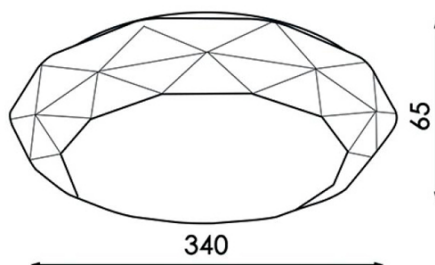

Información Lumínica

Luminosidad	2000
Eficiencia Lm	83
Temperatura De Color	4500K 6000K
Ángulo	180°
Cri	80

Información Material

Acabado	Blanco
Material	PC

Fotometría

Garantía y Calidad

Garantía	3
----------	---

Dimensiones e Instalación

Dimensión	340X65 mm
-----------	-----------

Logística

Unidad por caja	20 ud
Peso Bruto Embalaje Unidad	0.576

Sujeto a cambios sin previo aviso. Asegurese de utilizar datos más recientes