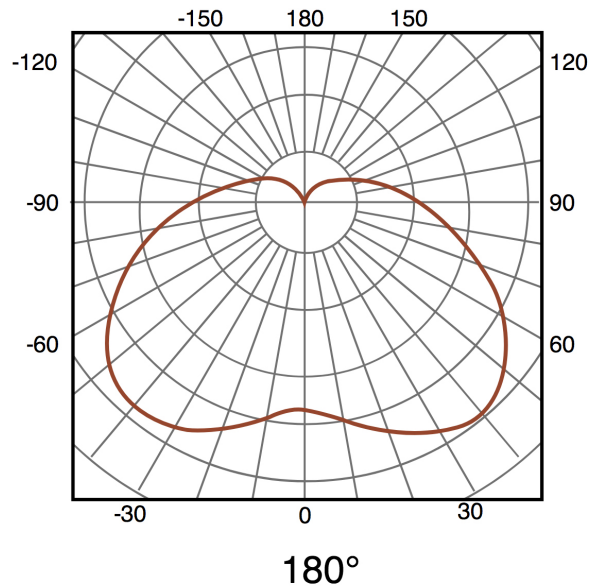

Información Lumínica

Luminosidad	2000
Eficiencia Lm	83
Temperatura De Color	4500K 6000K
Ángulo	180°
Cri	80

Información Material

Acabado	Blanco
Material	PC

Fotometría

Garantía y Calidad

Garantía	3
----------	---