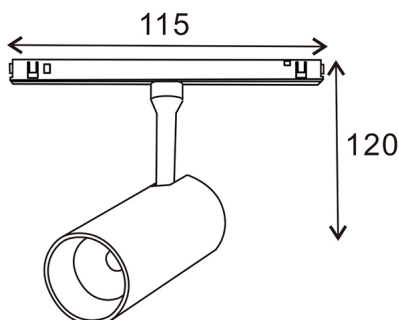

Dimensiones e Instalación

Dimensión	115X120H mm
-----------	-------------

Logística

LM3569 - 8435579735695

EAN

LM3619 - 8435579736197

Unidad por caja

30 ud