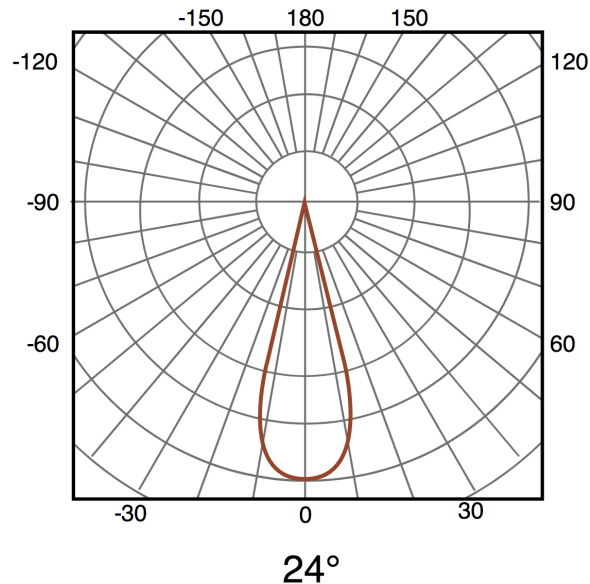

Información Lumínica

Luminosidad	420
Eficiencia Lm	84
Temperatura De Color	3CCT
Ángulo	24°
Cri	80

Información Material

Acabado	Blanco
Material	Aluminio|PC

Fotometría