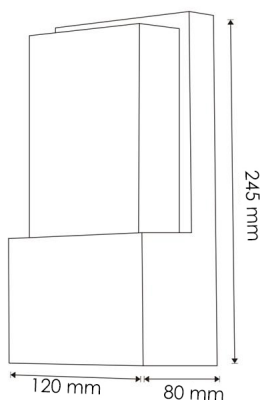

Aplique de pared Led Fit 10W 3000K

Tabla de Referencias

Garantía de Producto 3 Años

LM6158

Información Eléctrica

Vatios	10 w
Alimentación	100-240v ac

Características Generales

Vida Útil	30000
Protección	IP54
Clase Aislamiento Eléctrico	I
Ik	8
Frecuencia	50/60 Hz

Información Lumínica

Luminosidad	920
Eficiencia Lm	92
Temperatura De Color	3000K
Ángulo	180°
Cri	80

Información Material

Acabado	Negro
Material	Aluminio PC

Avisos y Precauciones

Temperatura De Trabajo	-20°C ~ +45°C
------------------------	---------------

Fotometría

Garantía y Calidad

Garantía	3
----------	---

Dimensiones e Instalación

Dimensión	120X80X245H mm
-----------	----------------

Logística

EAN	LM6158 - 8435579761588
-----	-------------------------------

Unidad por caja	20 ud
-----------------	-------

Peso Bruto Embalaje Unidad	0.742
----------------------------	-------

Sujeto a cambios sin previo aviso. Asegurese de utilizar datos más recientes

Fecha de descarga: 11-05-2026