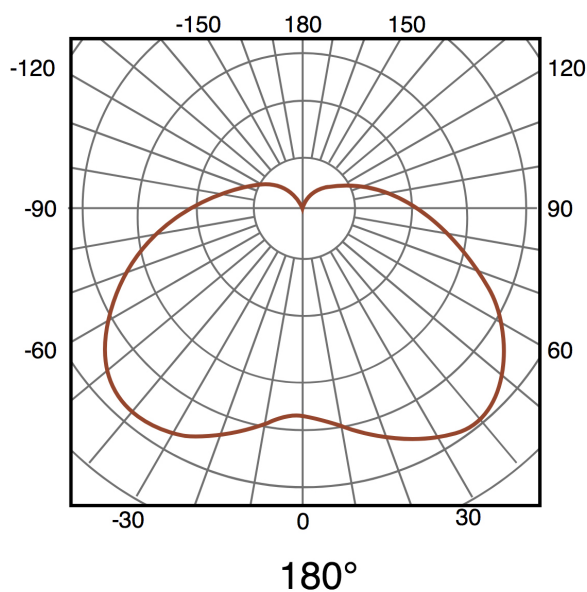

Aplique de pared Led Fit 10W 3000K

Tabla de Referencias

Garantía de Producto 3 Años

LM6158

Información Eléctrica

Vatios	10 w
Alimentación	100-240v ac

Características Generales

Vida Útil	30000
Protección	IP54
Clase Aislamiento Eléctrico	I
Ik	8
Frecuencia	50/60 Hz

Información Lumínica

Luminosidad	920
Eficiencia Lm	92
Temperatura De Color	3000K
Ángulo	180°
Cri	80

Información Material

Acabado	Negro
Material	Aluminio PC

Avisos y Precauciones

Temperatura De Trabajo	-20°C ~ +45°C
------------------------	---------------

Fotometría

Garantía y Calidad

Garantía	3
----------	---

Dimensiones e Instalación

Dimensión	120X80X245H mm
-----------	----------------

Logística

EAN	LM6158 - 8435579761588
-----	-------------------------------