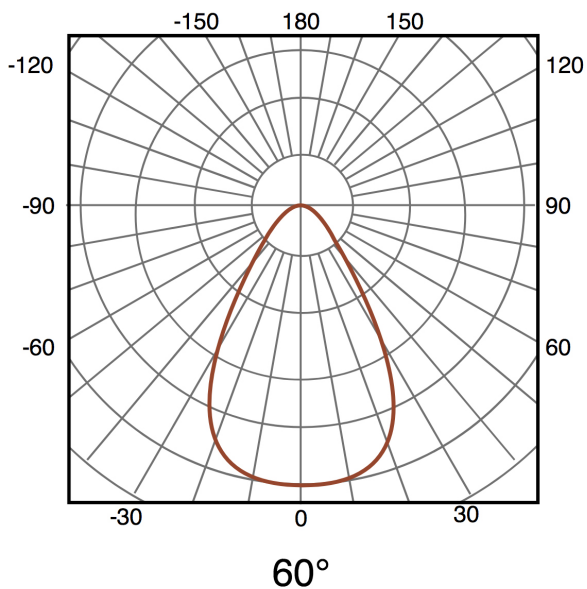

Fotometría

Garantía y Calidad

Garantía

5