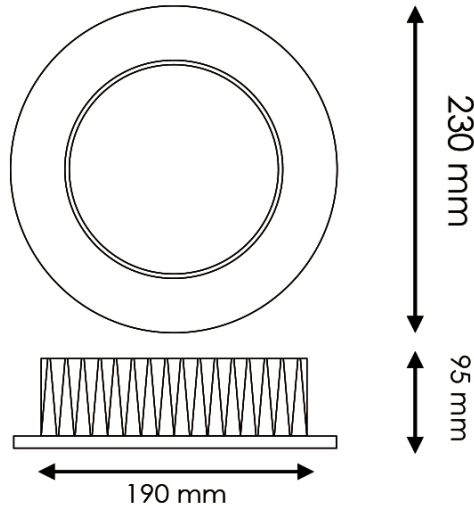

## Fotometría

---

## Dimensiones e Instalación

Dimensión	230X95H mm
Dimensión De Corte	190 mm