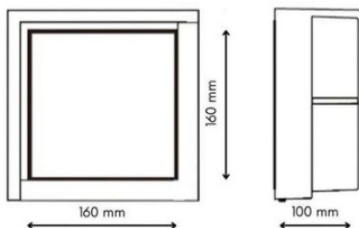

Tension: (en Volt)

220 - 240V

Dimmable:

Non

Dimensions:

160 x 100 mm

Matériel:

PVC