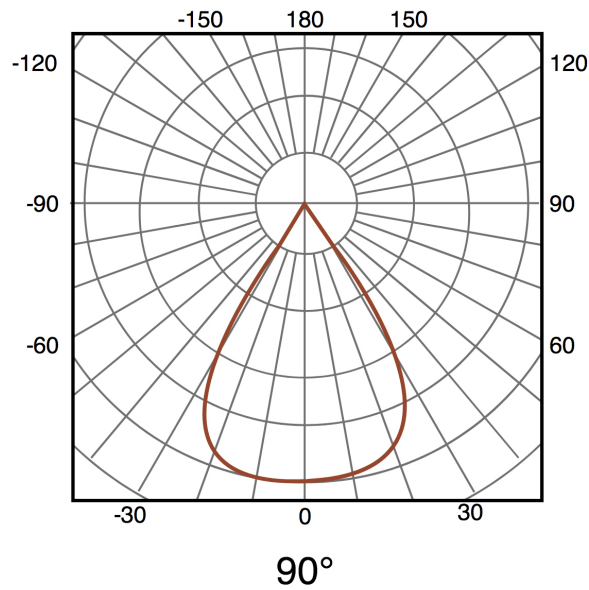

-20°C ~ +45°C

Fotometría

Garantía y Calidad

Garantía

7

Dimensiones e Instalación

| | |
|-----------|-------------|
| Dimensión | 380X130H mm |
|-----------|-------------|

Logística