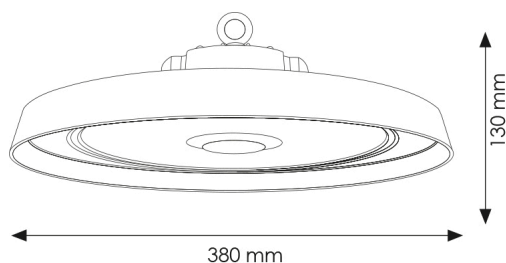

-20°C ~ +45°C

Fotometría

Garantía y Calidad

Garantía

7

Dimensiones e Instalación

| | |
|-----------|-------------|
| Dimensión | 380X130H mm |
|-----------|-------------|

Logística