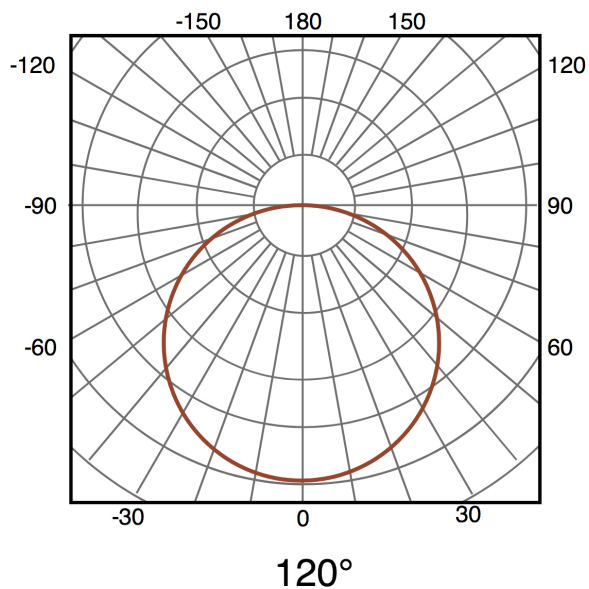

Fotometría

Garantía y Calidad

Garantía

3