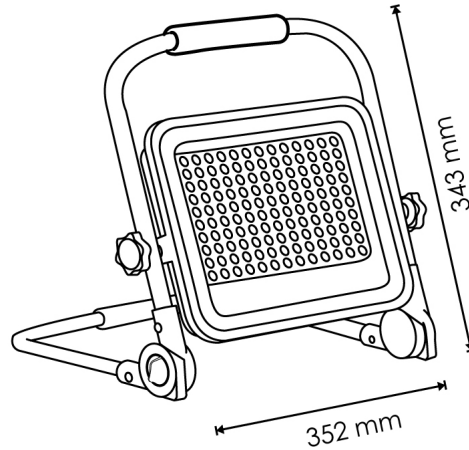

Información Lumínica

Luminosidad	4500
Eficiencia Lm	90
Temperatura De Color	6000K
Ángulo	120°
Cri	80

Batería

Batería	3.2v 12000mah
Tiempo De Carga	8 Horas
Tiempo De Uso	4-8 Horas

Información Material

Acabado	Negro Amarillo
Material	Aluminio PMMA

Fotometría

Garantía y Calidad

Garantía

3

Dimensiones e Instalación

Dimensión	352X345H mm
-----------	-------------

Logística

EAN	LM6033 - 8435579760338
Unidad por caja	6 ud
Peso Bruto Embalaje Unidad	1.324