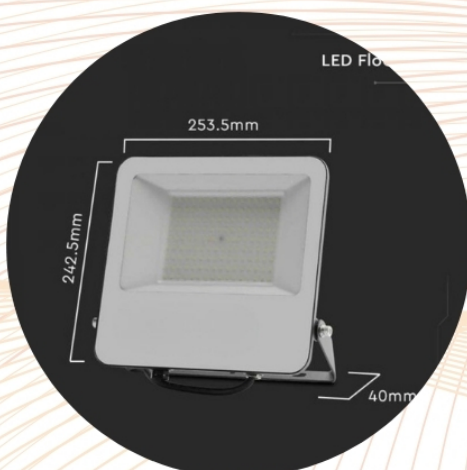

Projecteur LED Gris 100W 185lm/W

FE-9894-100W

VTAC

Puissance :
100W

Classe Énergétique
B

Certifications
CE & RoHs

Disponible dans les options suivantes :

- Blanc neutre 4200K
- Blanc froid 6400K

Tension: (en Volt)	220 - 240V
Dimmable:	Non
Dimensions:	253 x 40 x 242 mm
Angle d'éclairage:	115°
Efficacité lumineuse: (lm/W)	185 lm/W
Indice de Rendu des couleurs (IRC):	Ra 70
Indice de Protection :	IP65
Certification:	CE & RoHs
Durée de vie:	~25 000h
Lumens:	18500 lm
Équivalence Incandescence:	1000W
Garantie:	2 ans