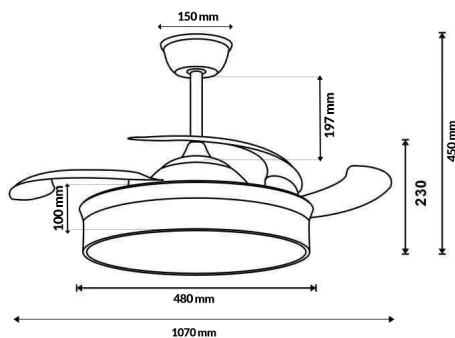

Información Lumínica

Luminosidad	3360
Temperatura De Color	3CCT
Ángulo	120°
Cri	80

Información Material

Acabado	Blanco
Material	Aluminio PC

Fotometría

Garantía y Calidad

Garantía

3

Dimensiones e Instalación

Dimensión

1070(Aspas Desplegadas)X460H mm

Logística

EAN

LM8086 - 8435579780862

Unidad por caja

1 ud