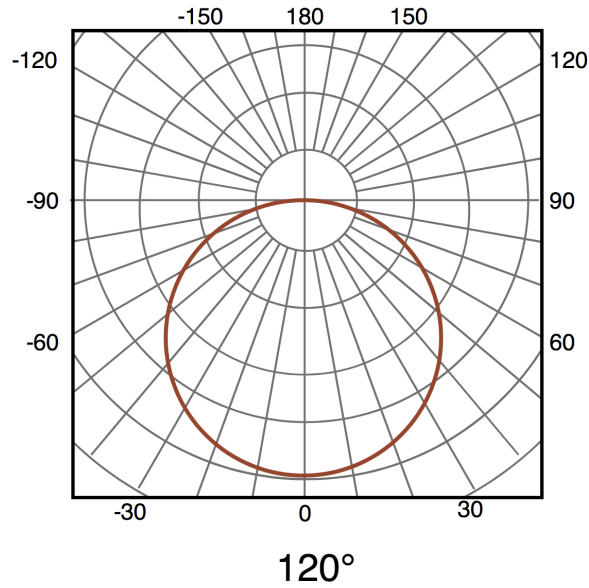

Información Lumínica

Luminosidad	3360
Temperatura De Color	3CCT
Ángulo	120°
Cri	80

Información Material

Acabado	Blanco
Material	Aluminio PC

Fotometría

Garantía y Calidad

Garantía

3