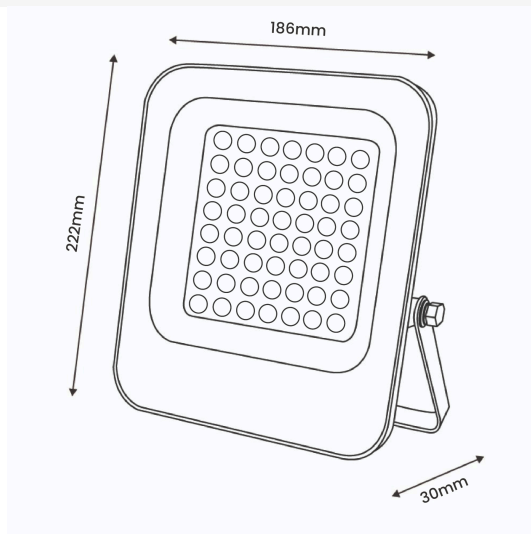

## Fotometría

## Dimensiones e Instalación

Dimensión

186X222HX30 mm