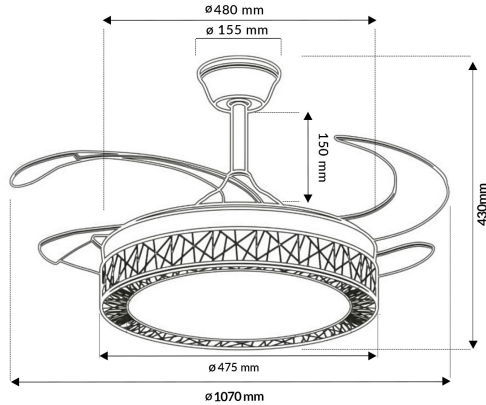

Ventilador de techo LED White Aqua Ø107 cm CCT

Tabla de Referencias

Garantía de Producto 3 Años**LM8817**

Información Eléctrica

Potencia Luminaria	36
Potencia Máx. Motor	30
Motor	DC
Alimentación	170-265v ac
Regulable	no

Información Lumínica

Luminosidad	2800
Temperatura De Color	3CCT
Ángulo	120°
Cri	80

Información Material

Acabado	Blanco
Material	Aluminio PC

Garantía y Calidad

Garantía	3
----------	---

Dimensiones e Instalación

Dimensión

1070(Aspas Desplegadas)X430H mm

Logística

EAN	LM8817 - 8435579788172
Unidad por caja	1 ud.
Peso Bruto Embalaje Unidad	7.700

Sujeto a cambios sin previo aviso. Asegurese de utilizar datos más recientes