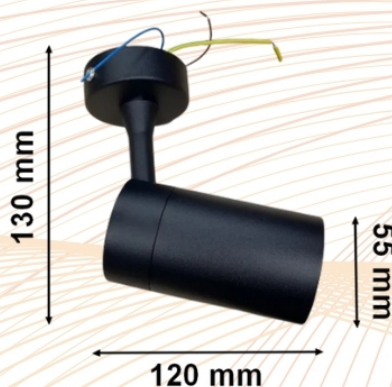

## Spot LED en saillie 80° pour ampoule GU10

FB-36-GU10

Silamp

**Puissance :**  
Selon ampoule

**Classe Énergétique**  
Selon ampoule

**Certifications**  
CE & RoHs

Disponible dans les options suivantes :

- Noir
- Blanc

**Tension:** (en Volt)

220 - 240V

**Dimmable:**

Selon ampoule

**Dimensions:**

130 x 100 x 55 mm

**Angle d'éclairage:**

80°

**Efficacité lumineuse:** (lm/W)

Selon ampoule

**Indice de Rendu des couleurs (IRC):**

Selon ampoule

**Indice de Protection :**

IP20

**Diamètre encastrement:**

Selon ampoule