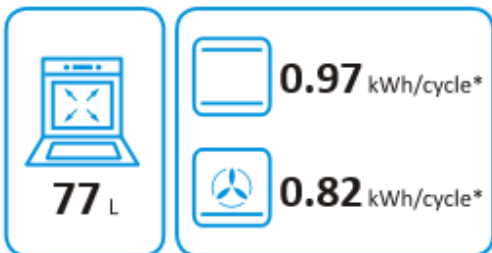

Hisense BSA65226AB

* цикл · cyklus · porton · zykus · πρόγραμμα · ciclo · tsükkel · ohjelma · ciklus · ciklas · cikls · cikli · cyclus · cykl · ciclu · program · cykel

65/2014

738497

FICHE PRODUIT

Modèle BSA65226AB

Indice d'efficacité énergétique (IEE cavité) 94,3

Nombre de cavités 1

Source de chaleur de la cavité

Volume de la cavité en litres 77