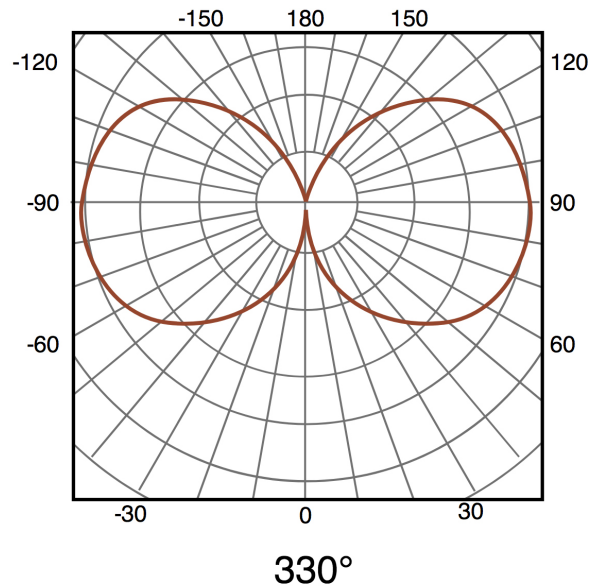

Información Eléctrica

Vatios	4 w
Alimentación	170-265v ac

Características Generales

Vida Útil	30000
Protección	IP20

Información Lumínica

Luminosidad	350
Eficiencia Lm	87
Temperatura De Color	2300K
Ángulo	330°
Cri	80

Información Material

Acabado	Ambar
Material	Cristal

Fotometría

Garantía y Calidad

Garantía	3
----------	---

Dimensiones e Instalación

Dimensión	165X275H mm
-----------	-------------

Logística