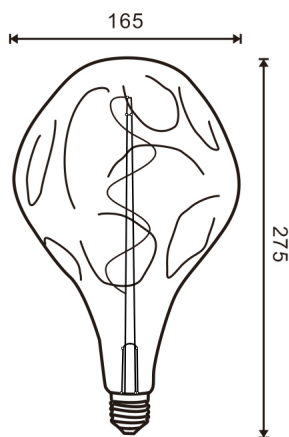

Bombilla LED Filamento Espiral E27 A165 4W Ámbar

Tabla de Referencias

Garantía de Producto 3 Años

LM8576	Bombilla LED Filamento Espiral E27 A165 4W Ámbar
--------	--------------------------------------------------------

Información Eléctrica

Vatios	4 w
Alimentación	170-265v ac

Características Generales

Vida Útil	30000
Protección	IP20

Información Lumínica

Luminosidad	350
Eficiencia Lm	87
Temperatura De Color	2300K
Ángulo	330°
Cri	80

Información Material

Acabado	Ambar
Material	Cristal

Fotometría

Garantía y Calidad

Garantía	3
----------	---

Dimensiones e Instalación

Dimensión	165X275H mm
-----------	-------------

Logística