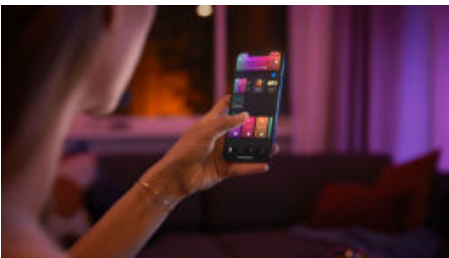

Infinite possibilità

- Ottieni la soluzione perfetta, anche negli attacchi più piccoli

Semplice illuminazione intelligente

- Controlla fino a 10 luci in una volta sola con l'app Bluetooth
- Controlla le luci con la tua voce*
- Crea un'esperienza luminosa personalizzata con soluzioni colorate e intelligenti
- Sblocca la serie completa di funzioni dell'illuminazione connessa con Hue Bridge

In evidenza

Ottieni la soluzione perfetta, anche negli attacchi più piccoli

Di quasi 30 mm più corta rispetto a una lampadina a candela Philips Hue, la lampadina sferica è la più piccola lampadina intelligente della collezione Philips Hue. Grande all'incirca come una pallina da golf, le sue dimensioni e la sua forma si adattano anche alle lampade e agli apparecchi più piccoli della tua casa, come le lampade da tavolo o da scrivania.

Controlla fino a 10 luci in una volta sola con l'app Bluetooth

Con l'app Bluetooth di Hue puoi controllare le luci intelligenti all'interno di una stanza. Aggiungi fino a 10 luci intelligenti e controllale con facilità dal tuo dispositivo mobile.