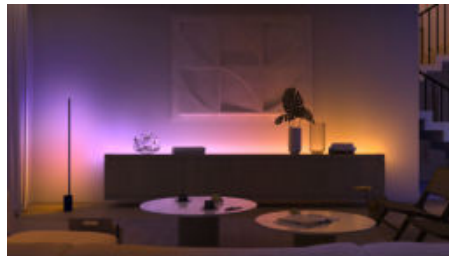

Trasforma la tua casa con oltre 16 milioni di colori e crea in un attimo l'ambiente giusto per ogni occasione. Basta toccare un pulsante per immergersi in un'atmosfera festosa, trasformare il salotto in un cinema, valorizzare l'arredamento con il colore, e molto altro.

Sblocca la serie completa di funzioni dell'illuminazione connessa con Hue Bridge