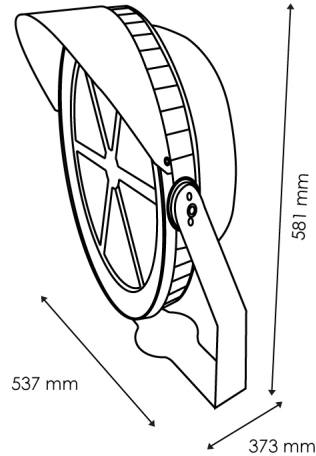

Fotometría

Garantía y Calidad

Garantía

5

Dimensiones e Instalación

Dimensión	581X537X373 mm
-----------	----------------

Logística

	LM6472 - 8435579764725
EAN	LM6473 - 8435579764732
Unidad por caja	1 ud
Peso Bruto Embalaje Unidad	21.000