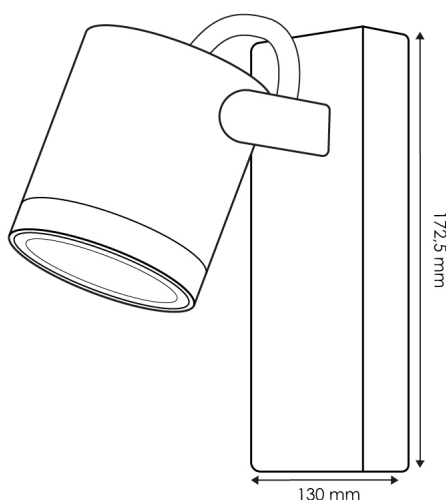

Información Material

Acabado	Negro
Material	Aluminio PMMA

Garantía y Calidad

Garantía	3
----------	---

Dimensiones e Instalación

Dimensión	130X172,5H mm
-----------	---------------

Logística

Unidad por caja	20 ud
Peso Bruto Embalaje Unidad	0.408