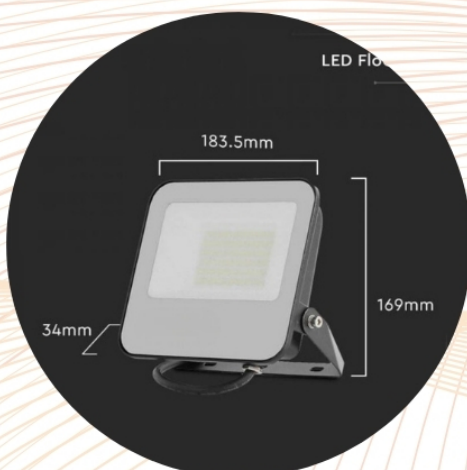

Projecteur LED Gris 50W 185lm/W

FE-9892-50W

VTAC

Puissance :
50W

Classe Énergétique
B

Certifications
CE & RoHs

Disponible dans les options suivantes :

- Blanc neutre 4200K
- Blanc froid 6400K

Tension: (en Volt)	220 - 240V
Dimmable:	Non
Dimensions:	183 x 34 x 169 mm
Angle d'éclairage:	115°
Efficacité lumineuse: (lm/W)	185 lm/W
Indice de Rendu des couleurs (IRC):	Ra 70
Indice de Protection :	IP65
Certification:	CE & RoHs
Durée de vie:	~25 000h
Lumens:	9250 lm
Équivalence Incandescence:	500W
Garantie:	2 ans
Autonomie:	