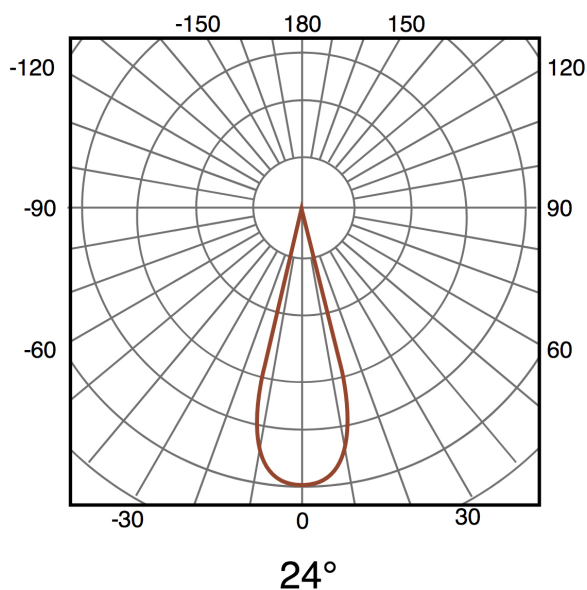

Información Lumínica

Luminosidad	1200
Eficiencia Lm	100
Temperatura De Color	3000K | 4500K | 6000K
Ángulo	24°
Cri	80

Información Material

Acabado	Blanco
Material	Aluminio

Avisos y Precauciones

Temperatura De Trabajo	-20°C ~ +45°C

Fotometría