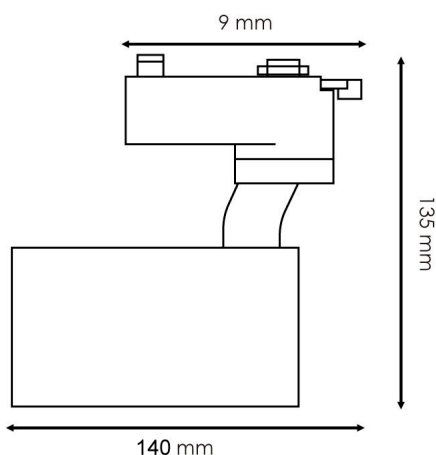

Dimensiones e Instalación

Dimensión	140X135H mm
-----------	-------------

Logística

EAN	LM3105 - 8435579731055
	LM3106 - 8435579731062
	LM3107 - 8435579731079
Unidad por caja	40 ud
Peso Bruto Embalaje Unidad	0.270