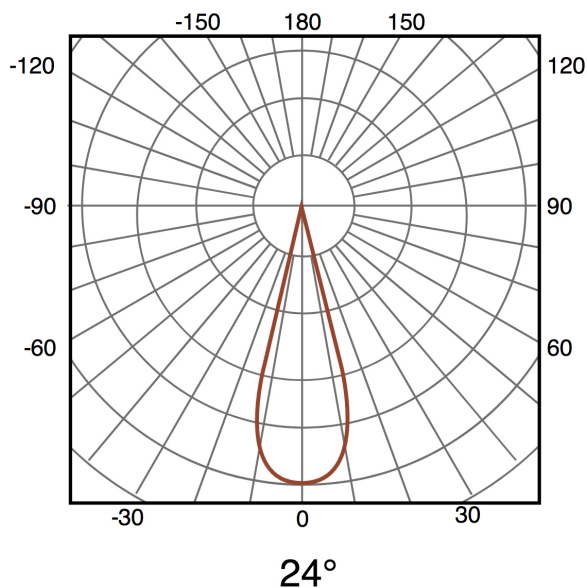

Información Lumínica

Luminosidad	1200
Eficiencia Lm	100
Temperatura De Color	3000K | 4500K | 6000K
Ángulo	24°
Cri	80

Información Material

Acabado	Negro
Material	Aluminio

Avisos y Precauciones

Temperatura De Trabajo	-20°C ~ +45°C

Fotometría