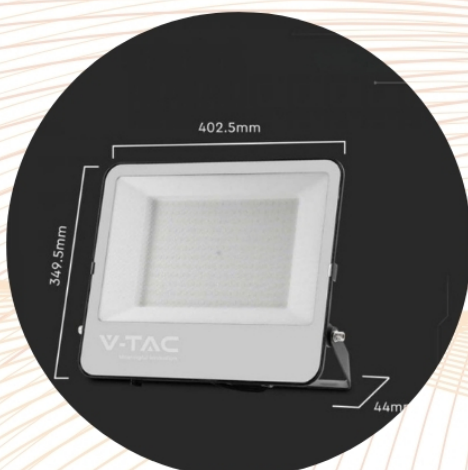

Projecteur LED Gris 200W 185lm/W

FE-9896-200W

VTAC

Puissance :
200W

Classe Énergétique
B

Certifications
CE & RoHs

Disponible dans les options suivantes :

- Blanc neutre 4200K
- Blanc froid 6400K

Tension: (en Volt)	220 - 240V
Dimmable:	Non
Dimensions:	402 x 44 x 350 mm
Angle d'éclairage:	115°
Efficacité lumineuse: (lm/W)	185 lm/W
Indice de Rendu des couleurs (IRC):	Ra 70
Indice de Protection :	IP65
Certification:	CE & RoHs
Durée de vie:	~25 000h
Lumens:	37000 lm
Équivalence Incandescence:	2000W
Garantie:	2 ans