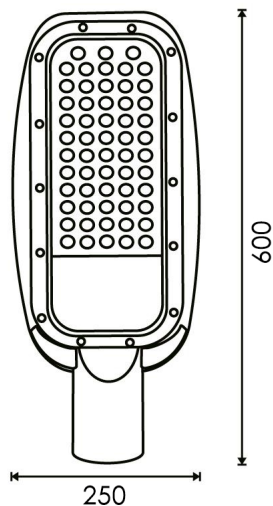

Temperatura De Trabajo	-20°C ~ +45°C
------------------------	---------------

Fotometría

Garantía y Calidad

Garantía

3

Dimensiones e Instalación

Dimensión 250X600H mm

Diámetro De Fijación 60 mm