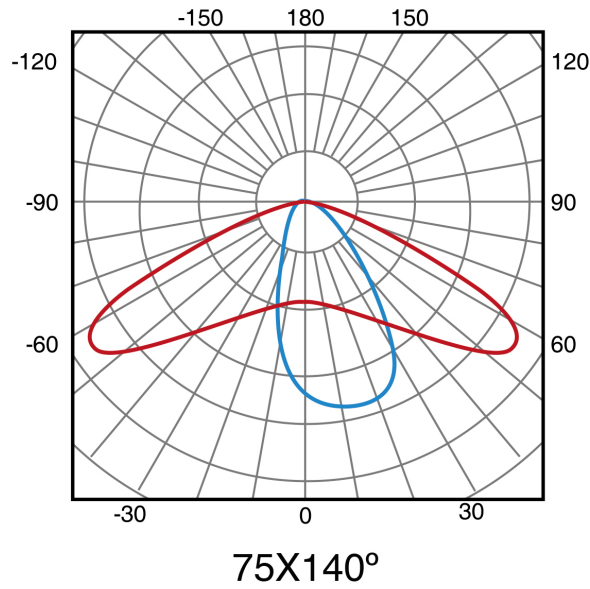

Luminosidad	22000
Eficiencia Lm	110
Temperatura De Color	2700K 4000K 5000K
Ángulo	135°X65°
Cri	70
Ugr	<26
Ulr	0% Montaje a 0° de inclinación

Información Material

Acabado	Gris
Material	Aluminio PMMA

Avisos y Precauciones

Temperatura De Trabajo	-20°C ~ +45°C
------------------------	---------------

Fotometría

Garantía y Calidad

Garantía

3

Dimensiones e Instalación

Dimensión 250X600H mm

Diámetro De Fijación 60 mm