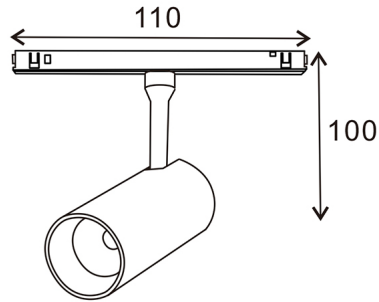

Foco LED Serie 16mm 7W para carril magnético Negro 48V 3000K

Tabla de Referencias

Garantía de Producto 3 anni. Años

LM3565 4000k

LM3615

Características Generales

Incluye 2 tapas, 1 difusor

Información Material

Acabado Aluminio

Material Aluminio

Fotometría

Garantía y Calidad

Dimensiones e Instalación

Dimensión	2000X50X35 mm
-----------	---------------

Logística

LM3565 - 8435579735657