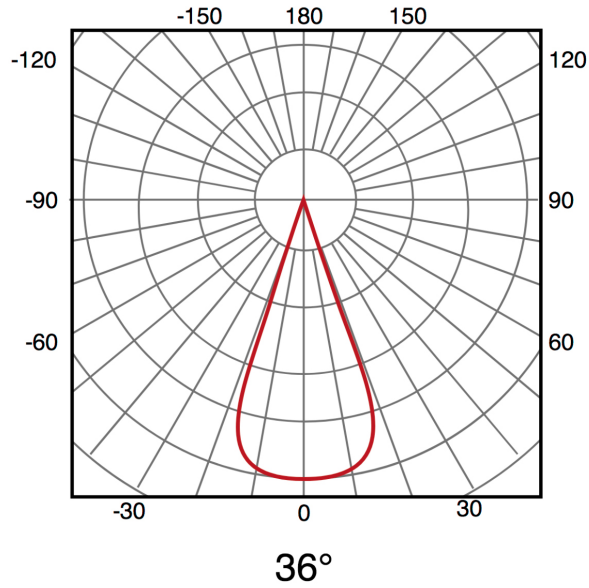

Foco LED Serie 16mm 7W para carril magnético Negro 48V 3000K

Tabla de Referencias

Garantía de Producto 3 anni. Años

LM3565 4000k

LM3615

Características Generales

Incluye 2 tapas, 1 difusor

Información Material

Acabado Aluminio

Material Aluminio

Fotometría

Garantía y Calidad

Dimensiones e Instalación

Dimensión	2000X50X35 mm
-----------	---------------

Logística

LM3565 - 8435579735657