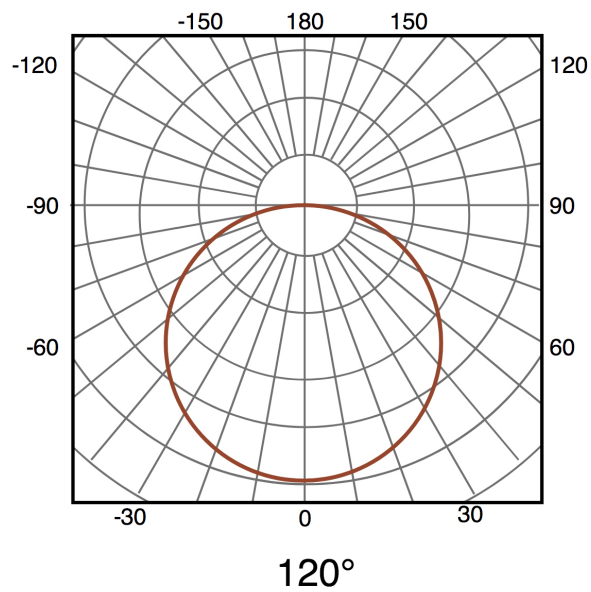

Batería

Autonomía	8 a 36 Horas
Batería	5v 5000 mah
Tiempo De Carga	8 Horas

Información Material

Acabado	Negro|Amarillo
Material	PC

Fotometría