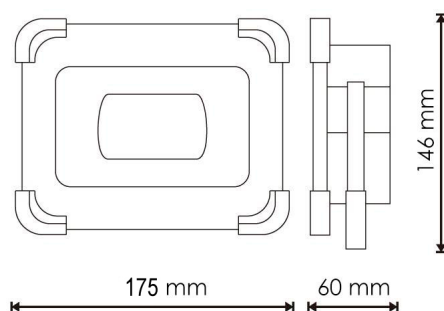

Fotometría

Garantía y Calidad

| | |
|----------|---|
| Garantía | 3 |
|----------|---|

Dimensiones e Instalación

| | |
|-----------|----------------|
| Dimensión | 175X146X60H mm |
|-----------|----------------|