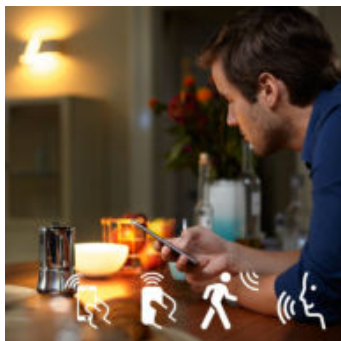

## Controlla con la voce

Quando le luci sono connesse a Bridge Hue, puoi associarle ad Alexa, Apple HomeKit e Google Assistant e controllarle utilizzando la tua voce. Semplici comandi vocali ti consentono di accendere e spegnere le luci, diminuire o aumentare la luminosità e persino impostare scenari luminosi.

## Personalizza le impostazioni nell'app

Rendi unica la tua esperienza di intrattenimento multimediale. Utilizza l'app per cambiare le impostazioni di illuminazione, come la luminosità e la velocità degli effetti, nonché per definire le impostazioni di avvio predefinite.

## Controlla l'illuminazione a tuo piacimento

Collega le luci Philips Hue con il bridge e scopri le infinite opzioni disponibili. Gestisci le luci dal tuo smartphone o tablet tramite l'app Philips Hue o attraverso uno degli accessori disponibili per il controllo. Potrai impostare timer, notifiche, allarmi e molto altro ancora, così da provare tutte le funzionalità di Philips Hue. Philips Hue funziona anche con Amazon Alexa, Apple Homekit e Google Home per consentirti di controllare le luci con la tua voce.