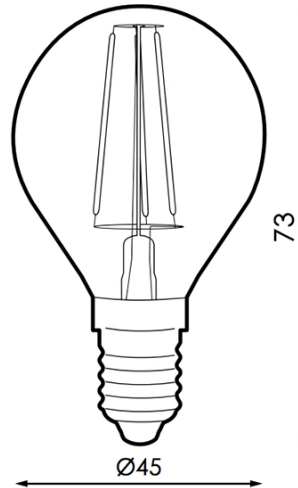

Bombilla LED Filamento E14 G45 4W Ámbar 2300K

Tabla de Referencias

Garantía de Producto 3 Años

LM8552

Información Eléctrica

Vatios	4 w
Alimentación	170-265v ac

Características Generales

Vida Útil	30000
Protección	IP20

Información Lumínica

Luminosidad	350
Eficiencia Lm	87
Temperatura De Color	2300K
Ángulo	330°
Cri	80

Información Material

Acabado	Ambar
Material	Cristal

Fotometría

Garantía y Calidad

Garantía	3
----------	---

Dimensiones e Instalación

Dimensión	45X73H mm
-----------	-----------

Logística

Unidad por caja	100 ud
Peso Bruto Embalaje Unidad	0.026

Sujeto a cambios sin previo aviso. Asegurese de utilizar datos más recientes