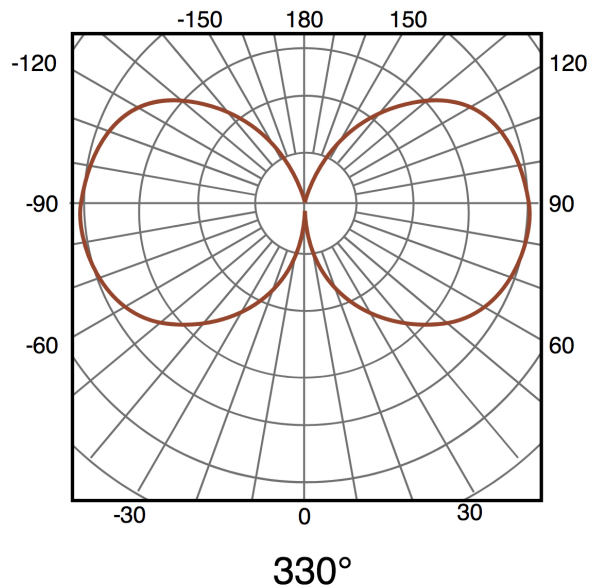

Bombilla LED Filamento E14 G45 4W Ámbar 2300K

Tabla de Referencias

Garantía de Producto 3 Años

LM8552

Información Eléctrica

Vatios	4 w
Alimentación	170-265v ac

Características Generales

Vida Útil	30000
Protección	IP20

Información Lumínica

Luminosidad	350
Eficiencia Lm	87
Temperatura De Color	2300K
Ángulo	330°
Cri	80

Información Material

Acabado	Ambar
Material	Cristal

Fotometría

Garantía y Calidad

Garantía	3
----------	---