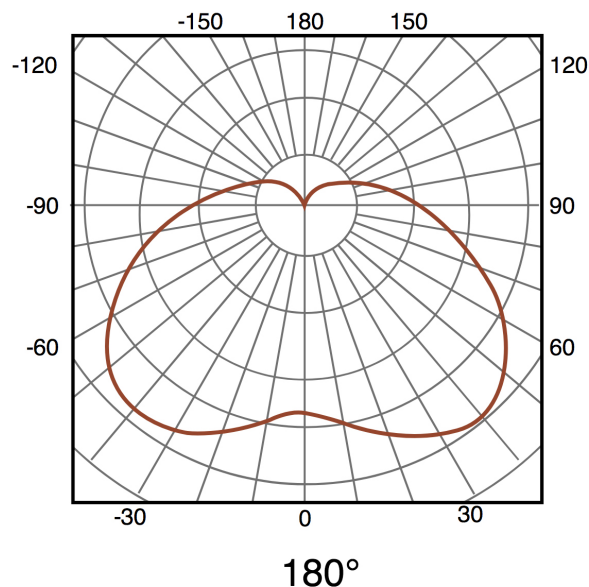

Información Lumínica

Luminosidad	3000
Eficiencia Lm	83
Temperatura De Color	4500K | 6000K
Ángulo	180°
Cri	80

Información Material

Acabado	Blanco
Material	Metal|PC

Fotometría