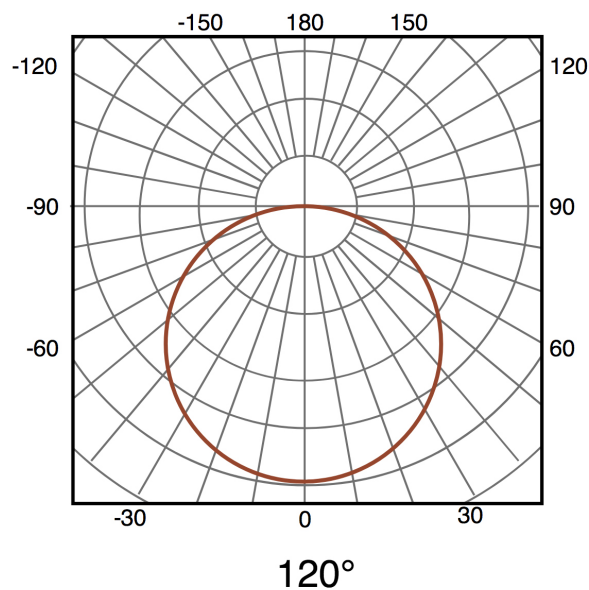

Información Lumínica

Luminosidad	1800
Eficiencia Lm	100
Temperatura De Color	4500K
Ángulo	120°
Cri	90
Ugr	<19

Información Material

Acabado	Blanco
Material	Aluminio

Fotometría